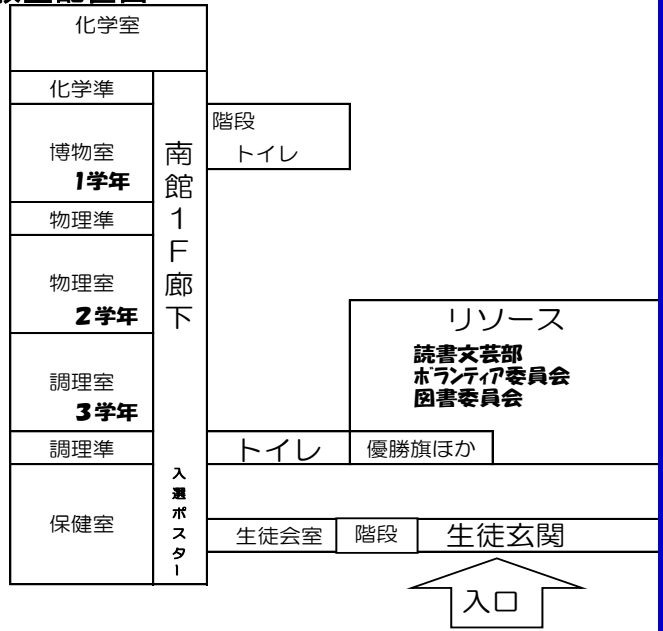

楡形中学校校長 米長 敬生

生徒会長あいさつ

今年で59回目の紫翠祭。今年のスローガンは「星瞬～つながれ658の星～」です。これには、今年度の生徒会スローガンの「瞬」が入っています。「星瞬」には、「一人ひとりが輝き、瞬きながら、夜空の星座のようにつながっていく」という意味が込められています。学級、個人が文化部門・体育部門で優勝を目指して練習に励んできました。「星瞬」のスローガンの下、全校の心を一つにして、最高の紫翠祭を作り上げたいと思います。一生懸命練習した成果を御覧ください。また、熱い応援をよろしく願います。

楡形中学校生徒会会長 入倉 拓斗

展示案内 1日目11:55~12:25 2日目12:15~12:50

2F教室配置図

1F教室配置図

※パソコン部展示は、北館校舎東側 第1パソコン室です。

※紫翠祭優秀ポスターは体育館入口に展示してあります。
※紫翠祭入選ポスターは保健室前に展示してあります。

	会場	展示テーマ	展示内容
1 学年展示	博物館	初志貫徹	宿泊学習はす板・職業インタビューレポート・短歌
2 学年展示	物理室	All the best	県内めぐり旅行記・短歌・職場体験レポート
3 学年展示	調理室	道	修学旅行記・短歌 他
ボランティア委員会展示	リソース	楡形荘に行きました！	ボランティア委員会の活動報告
読書文芸部展示	リソース	あかしあ・なでしこ大作戦	部誌・便箋等の配布・ポスターの展示
図書委員会	リソース	星の数だけ本はある	おすすめの本・教科書掲載作家の本・クイズ
家庭科部展示	被服室	小でも大きく見えるかな？	被服室全体を個人作品で飾りたいと思います。
コンピューター部展示	第1PC室	ホームページを作ろう	作ったホームページを展示
美術部展示	絵画室	Many a little makes a mickle.	フォトコラージュ及び卵殻モザイク・他
美術科展示	絵画室周辺	みんなちがってみんないい	自己紹介店・バターナイフ・他